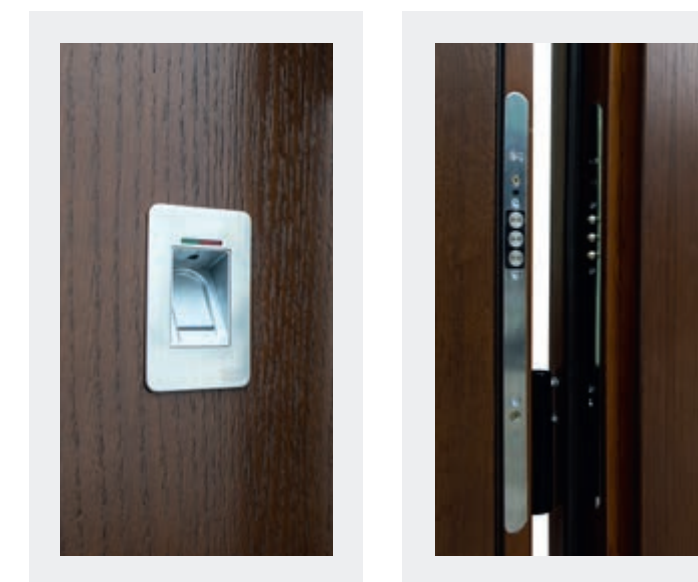

SZYLD HOPPE
satyna

AXA
HOME SECURITY

DRZWI ZEWNĘTRZNE / KLAMKI AXA

Klamki AXA slim występują tylko w połączeniu z antabą.

DRZWI ZEWNĘTRZNE / ZAMKI I DETALE

SAMOZAMYKACZ WPUSZCZANY W SKRZYDŁO

CZYTNIK LINII PAPILARNYCH

GU

DRZWI ZEWNĘTRZNE / AKCESORIA

Komplet dwóch wkładek niemieckiej firmy Wilka w systemie jednego klucza, mosiądz lub nikiel.

Zaczep regulowany do zamka listwowego

Blacha zaczepowa do elektrozaczepu

przełącznik dzień / noc