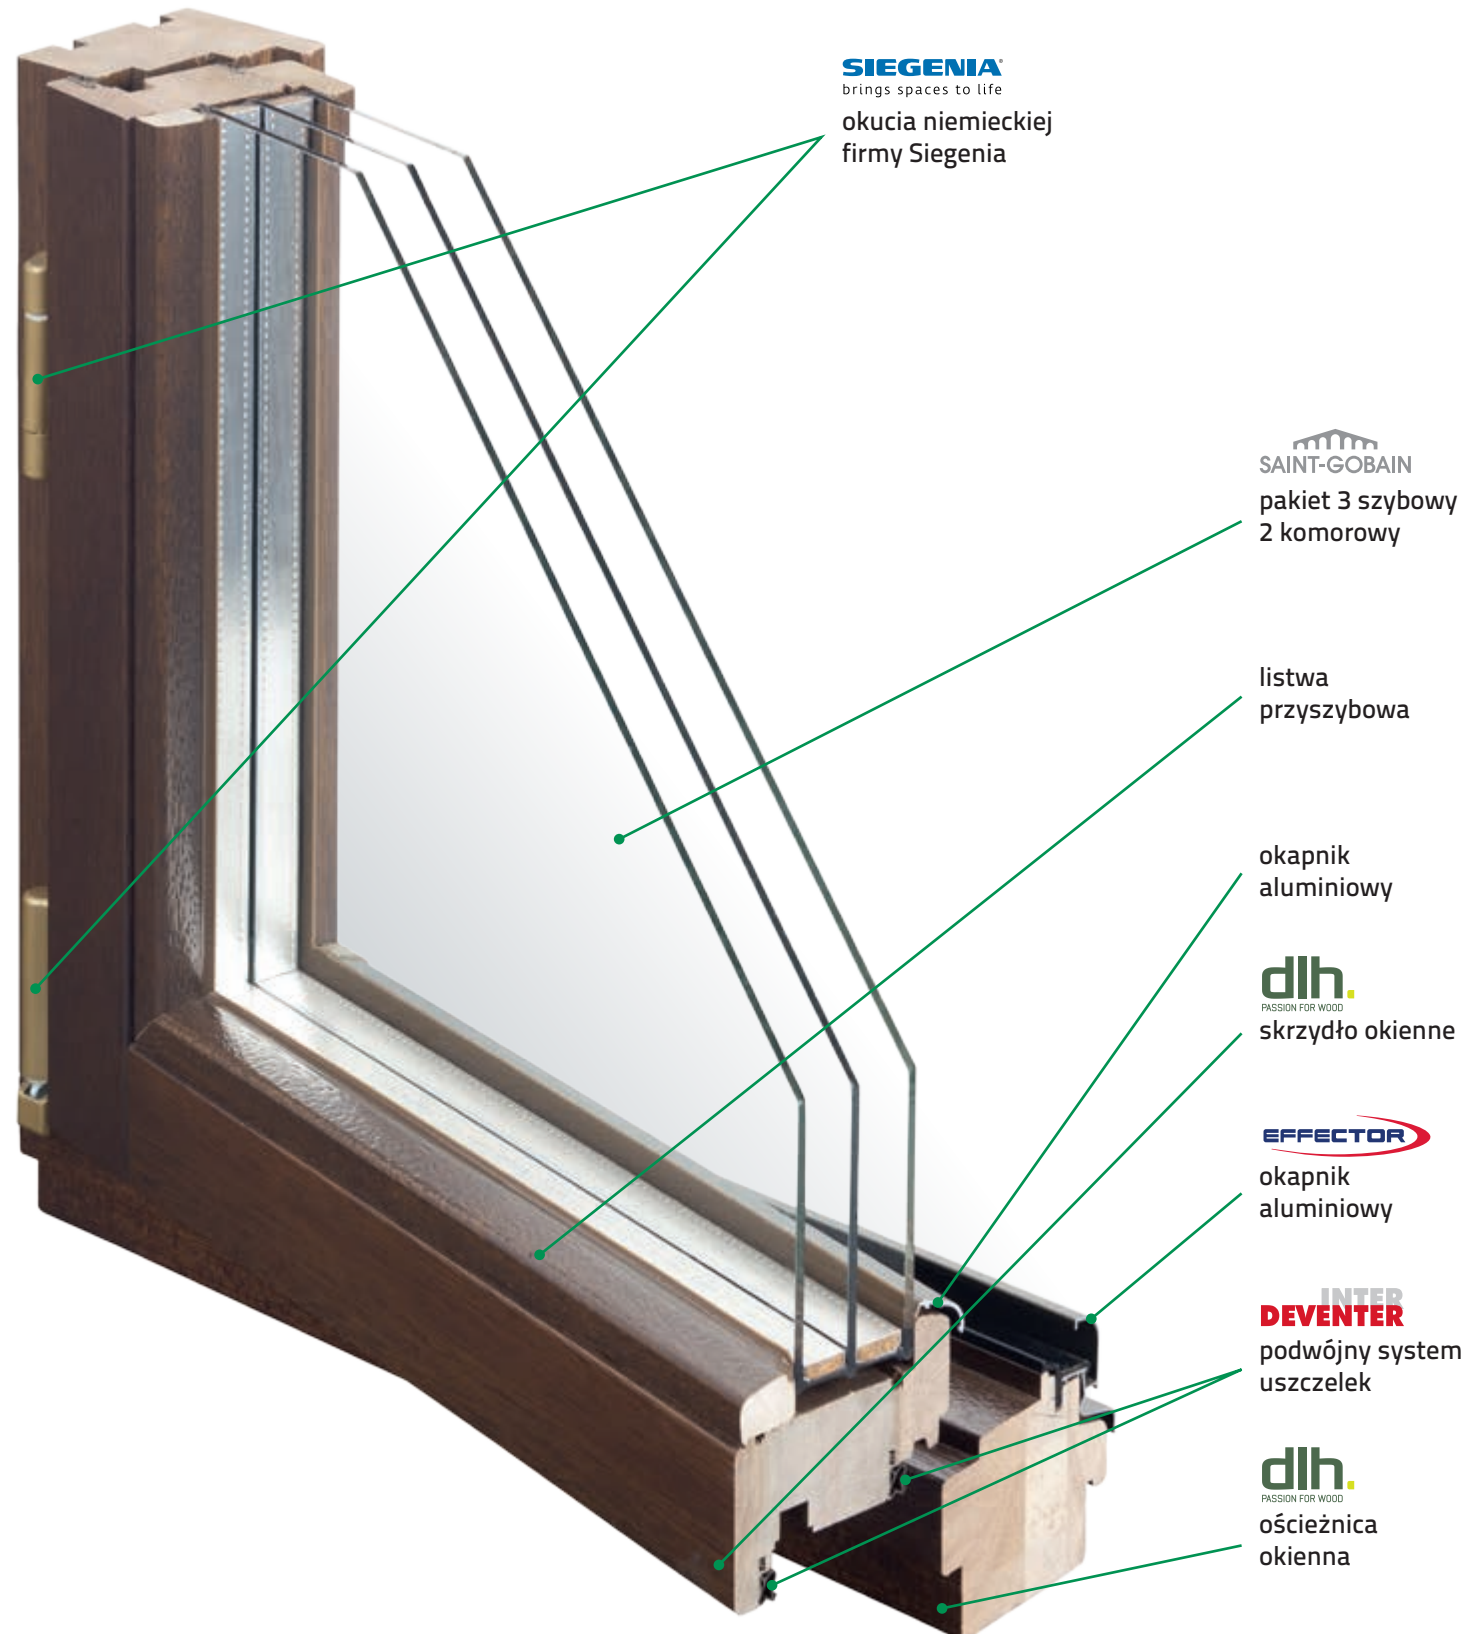

OKNA / PRZEKRÓJ

PRZEKRÓJ OKIENNY GR. 92 mm