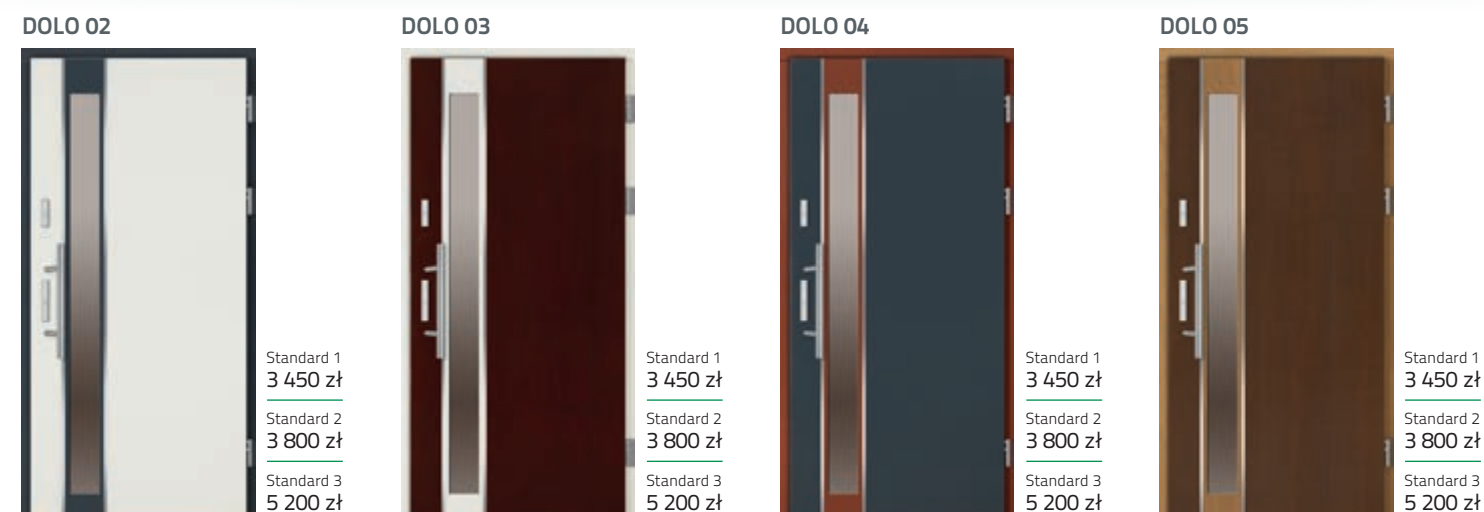

* dopłata za inox obustronny 155 zł