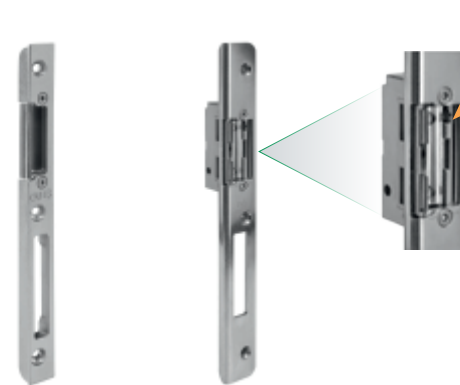

SZYLD HOPPE
satyna

AXA
HOME SECURITY

DRZWI ZEWNĘTRZNE / KLAMKI AXA

Klamki AXA slim występują tylko w połączeniu z antabą.

DRZWI ZEWNĘTRZNE / ZAMKI I DETALE

SAMOZAMYKACZ WPUSZCZANY W SKRZYDŁO

CZYTNIK LINII PAPILARNYCH

GU

DRZWI ZEWNĘTRZNE / AKCESORIA

Komplet dwóch wkładek niemieckiej firmy Wilka w systemie jednego klucza, mosiądz lub nikiel.

Zaczep regulowany do zamka listwowego

Blacha zaczepowa do elektrozaczepu

przełącznik dzień / noc