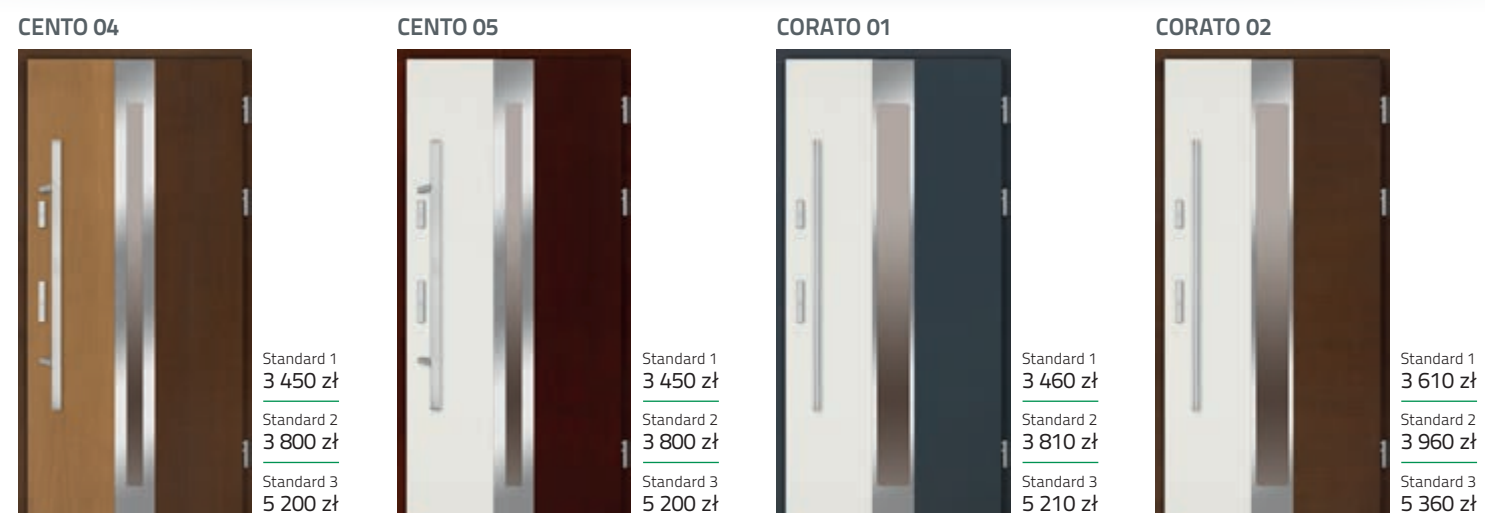

* dopłata za inox obustronny 235 zł

DRZWI ZEWNĘTRZNE DWUKOLOROWE

* dopłata za inox obustronny 100 zł

* dopłata za inox obustronny 100 zł

* dopłata za inox obustronny 195 zł

DRZWI ZEWNĘTRZNE DWUKOLOROWE

* dopłata za inox obustronny 205 zł