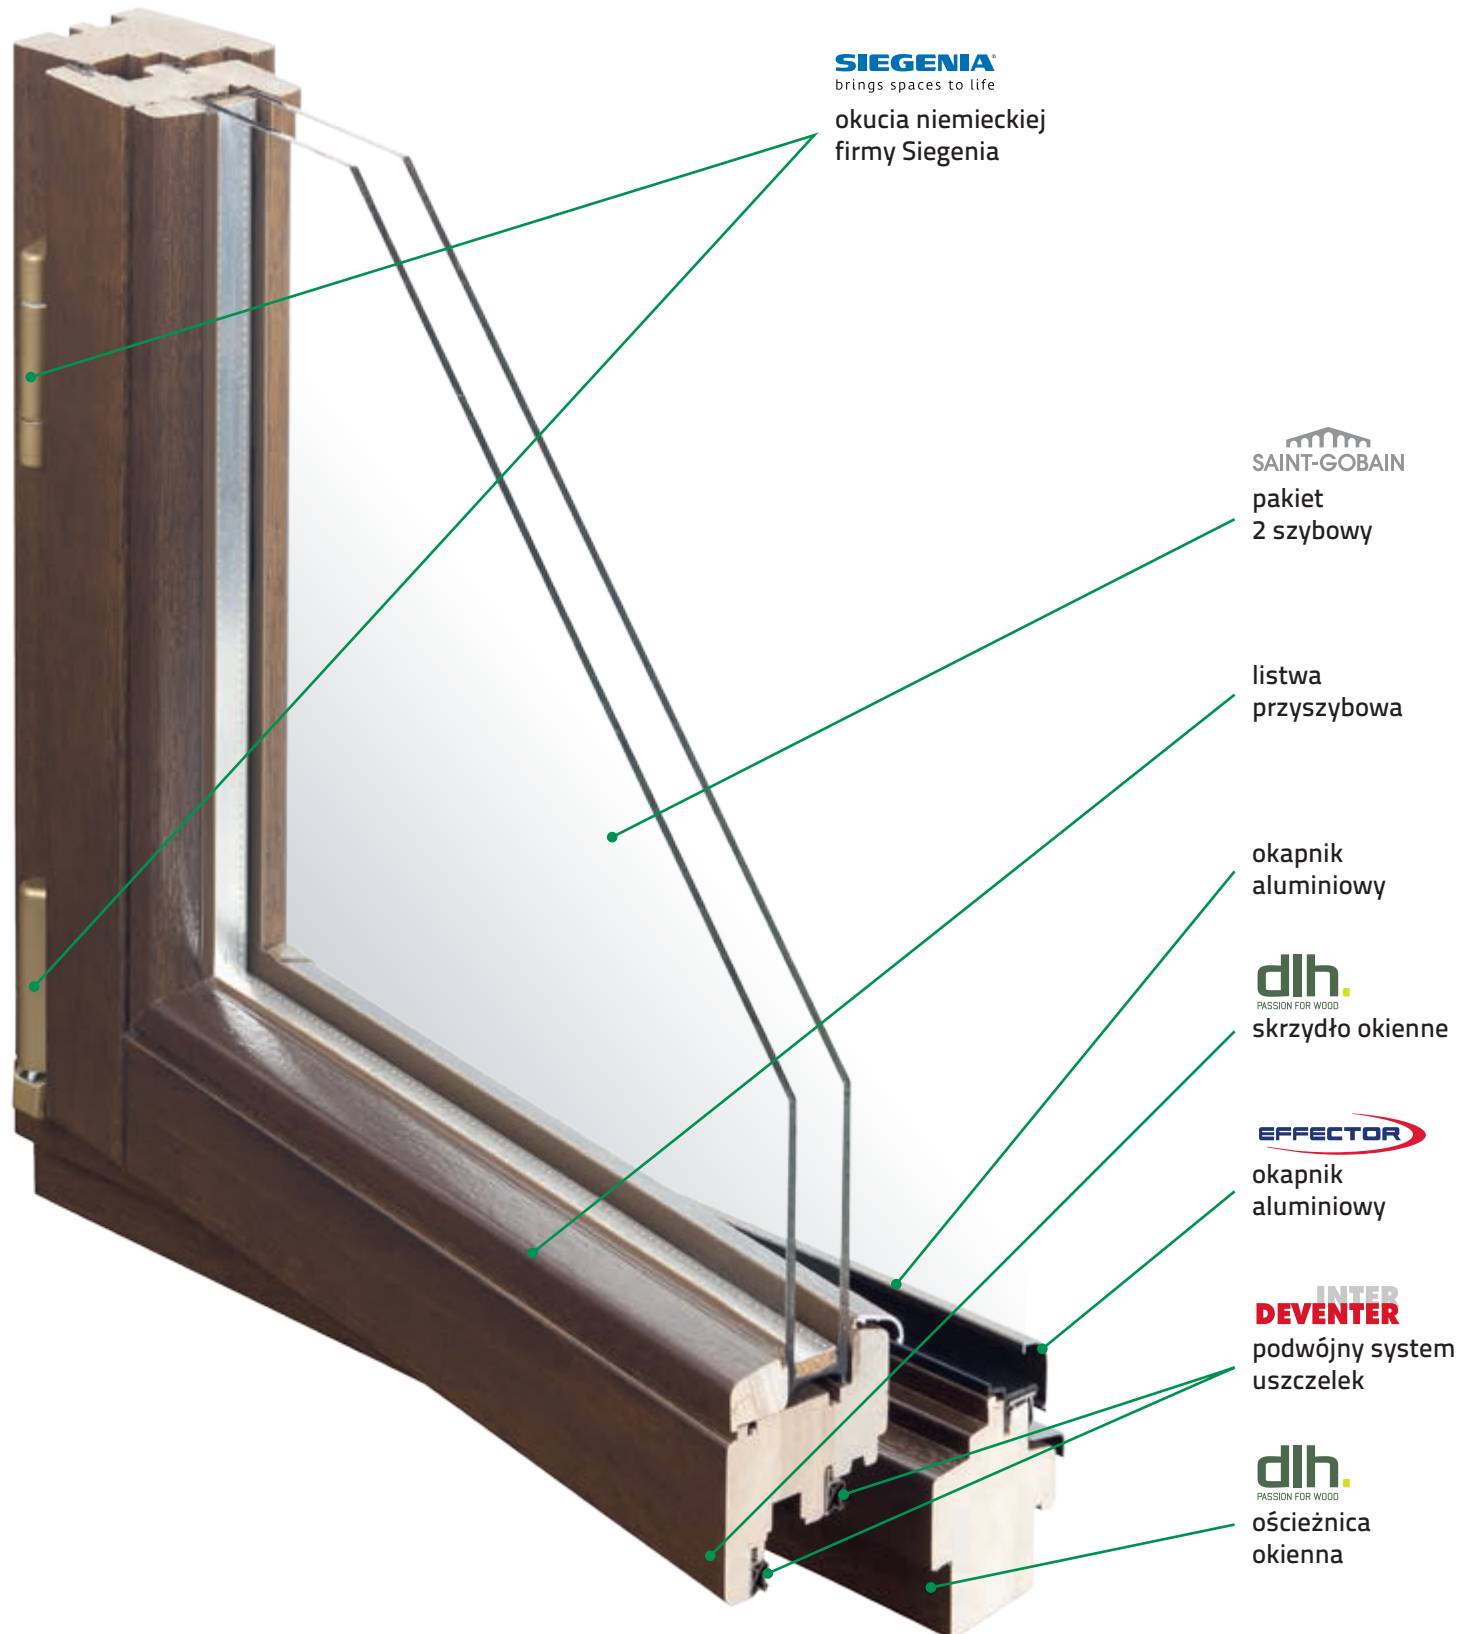

OKNA / PRZEKRÓJ

PRZEKRÓJ OKIENNY GR. 68 mm

OKNA / CERTYFIKATY

Świadectwo Badań Wstępnych Typu do normy PN-EN 14351-1+A1 Nr 436/B – 2014 – 3

Laboratorium Techniki Budowlanej Sp. z o.o. Dąbrowa Górnicza 41-306, ul. Łaski 83 NIP 6292465943; KRS 0000447876

Złożenie elementów	Skrzydło/ ościeżnica Poziom górny	Skrzydło/ ościeżnica poziom dolny
U_f [W/m²K]	1,2	1,4
Ψ [W/mK]	0,055	0,056
Szyba zespolona U_g [W/m²K]	0,7	
U_w [W/m²K] dla okna 1,23 x 1,48 m	1,0	

Wyniki badań odnoszą się jedynie do badanej próbki i warunków badania. Deklarowanie parametrów dla innych obiektów należy prowadzić zgodnie z zasadami podanymi w normie PN-EN 14351-1+A1.

Kierownik Jakości: Maciej Żyła
Kierownik Techniczny: mgr inż. Bogdan Wójciewicz

Dąbrowa Górnicza, dnia 05 czerwca 2014 r.

Świadectwo Badań Wstępnych Typu do normy PN-EN 14351-1+A1 Nr 436/B – 2014 – 2

Laboratorium Techniki Budowlanej Sp. z o.o. Dąbrowa Górnicza 41-306, ul. Łaski 83 NIP 6292465943; KRS 0000447876

Złożenie elementów	Skrzydło/ ościeżnica Poziom górny	Skrzydło/ ościeżnica poziom dolny
U_f [W/m²K]	1,2	1,4
Ψ [W/mK]	0,055	0,056
Szyba zespolona U_g [W/m²K]	0,7	
U_w [W/m²K] dla okna 1,23 x 1,48 m	1,0	

Wyniki badań odnoszą się jedynie do badanej próbki i warunków badania. Deklarowanie parametrów dla innych obiektów należy prowadzić zgodnie z zasadami podanymi w normie PN-EN 14351-1+A1.

Kierownik Jakości: Maciej Żyła
Kierownik Techniczny: mgr inż. Bogdan Wójciewicz

Dąbrowa Górnicza, dnia 05 czerwca 2014 r.

Świadectwo Badań Wstępnych Typu do normy PN-EN 14351-1+A1 Nr 436/B – 2014 – 1

Laboratorium Techniki Budowlanej Sp. z o.o. Dąbrowa Górnicza 41-306, ul. Łaski 83 NIP 6292465943; KRS 0000447876

Złożenie elementów	Skrzydło/ ościeżnica Poziom górny	Skrzydło/ ościeżnica poziom dolny
U_f [W/m²K]	1,3	1,6
Ψ [W/mK]	0,060	0,059
Szyba zespolona U_g [W/m²K]	1,1	
U_w [W/m²K] dla okna 1,23 x 1,48 m	1,3	

Wyniki badań odnoszą się jedynie do badanej próbki i warunków badania. Deklarowanie parametrów dla innych obiektów należy prowadzić zgodnie z zasadami podanymi w normie PN-EN 14351-1+A1.

Kierownik Jakości: Maciej Żyła
Kierownik Techniczny: mgr inż. Bogdan Wójciewicz

Dąbrowa Górnicza, dnia 05 czerwca 2014 r.