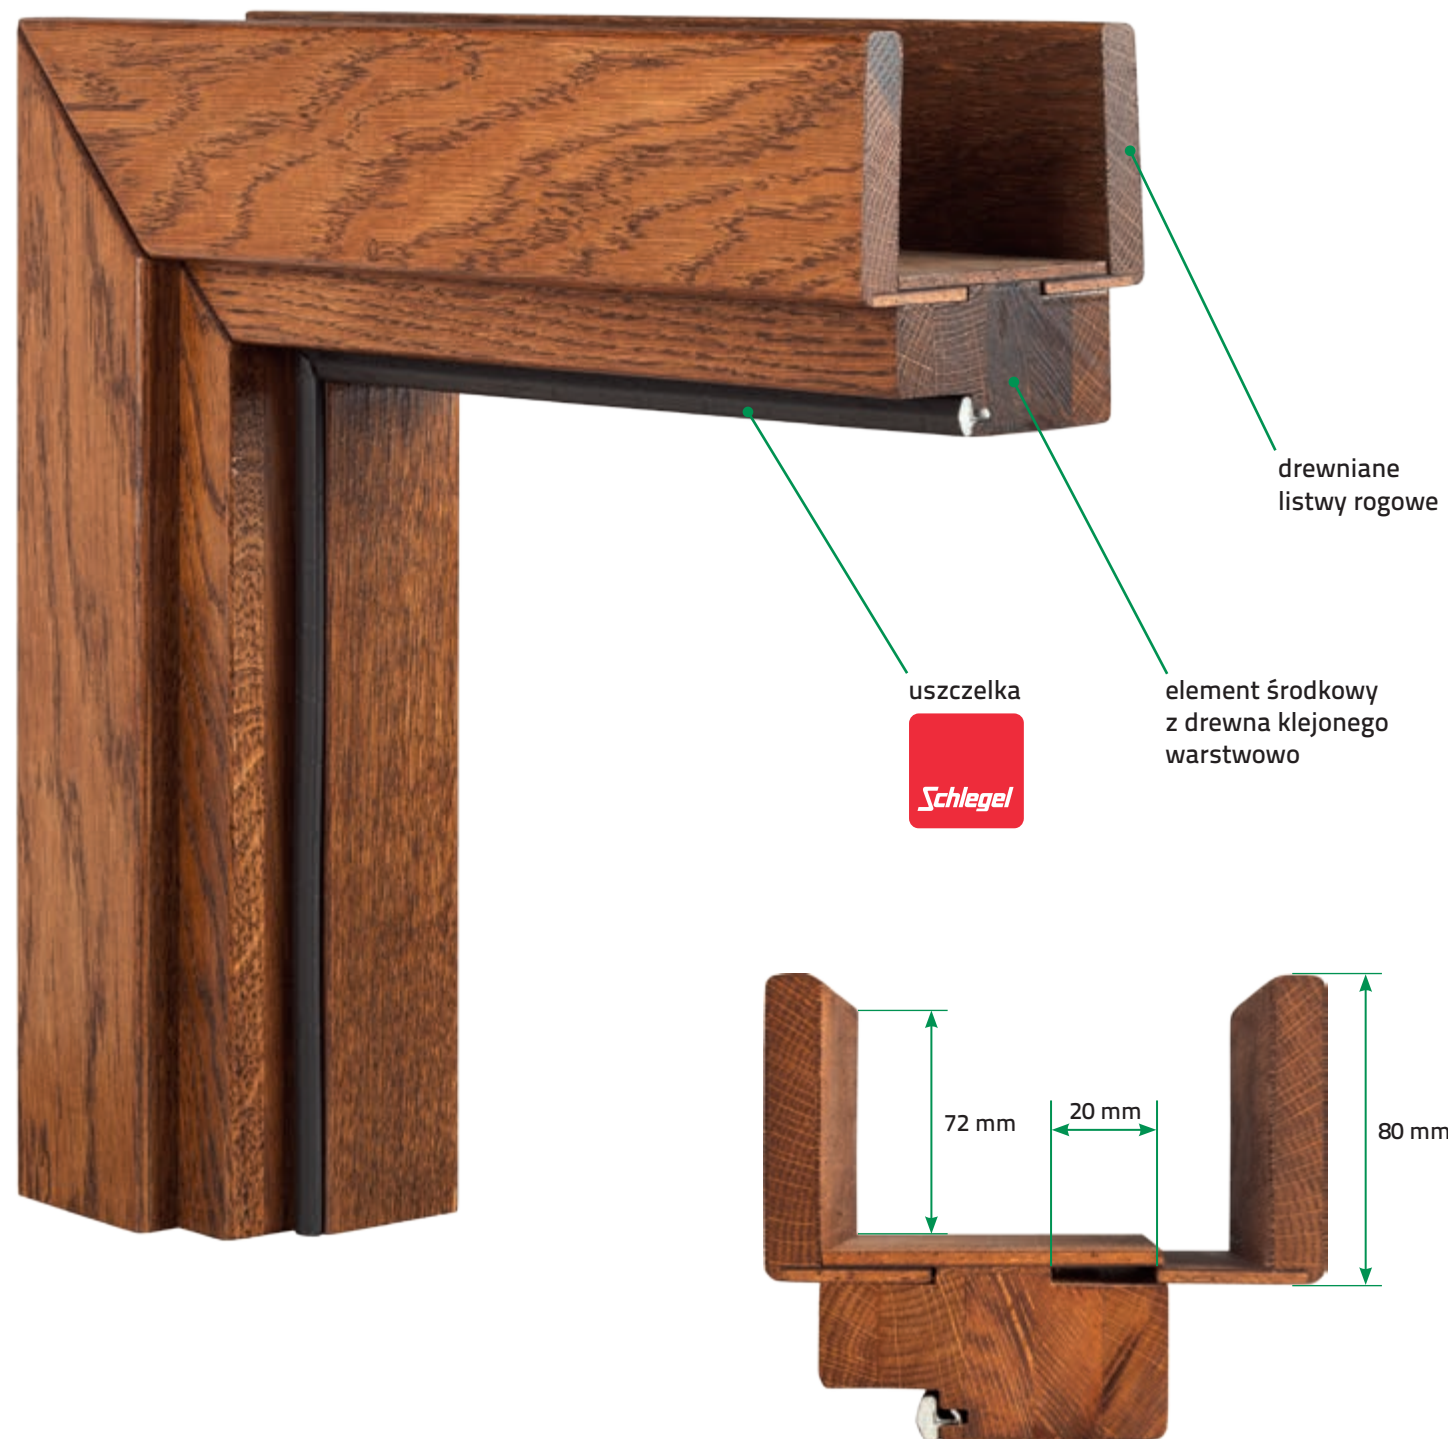

DRZWI WEWNĄTRZLOKALOWE / OŚCIEŻNICE

Wymiary:

- Typowe szerokości drzwi to: „60”, „70”, „80”.
- Typowe wymiary zewnętrzne drzwi z futryną stałą lub regulowaną to np. „80” - 900 mm x 2055 mm. Wysokość mierzona od dołu skrzydła do góry ościeżnicy.
- Wszystkie drzwi wykonane są z futryną o 1 cm przestającą poniżej skrzydła drzwiowego.