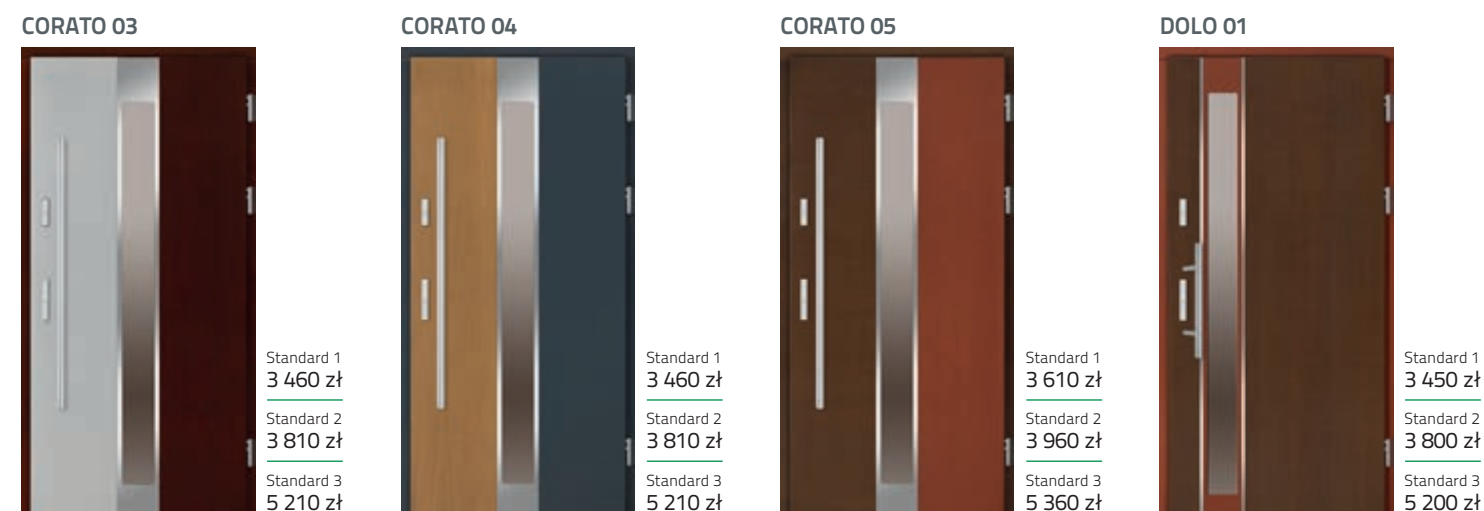

DRZWI ZEWNĘTRZNE DWUKOLOROWE

* dopłata za inox obustronny 205 zł