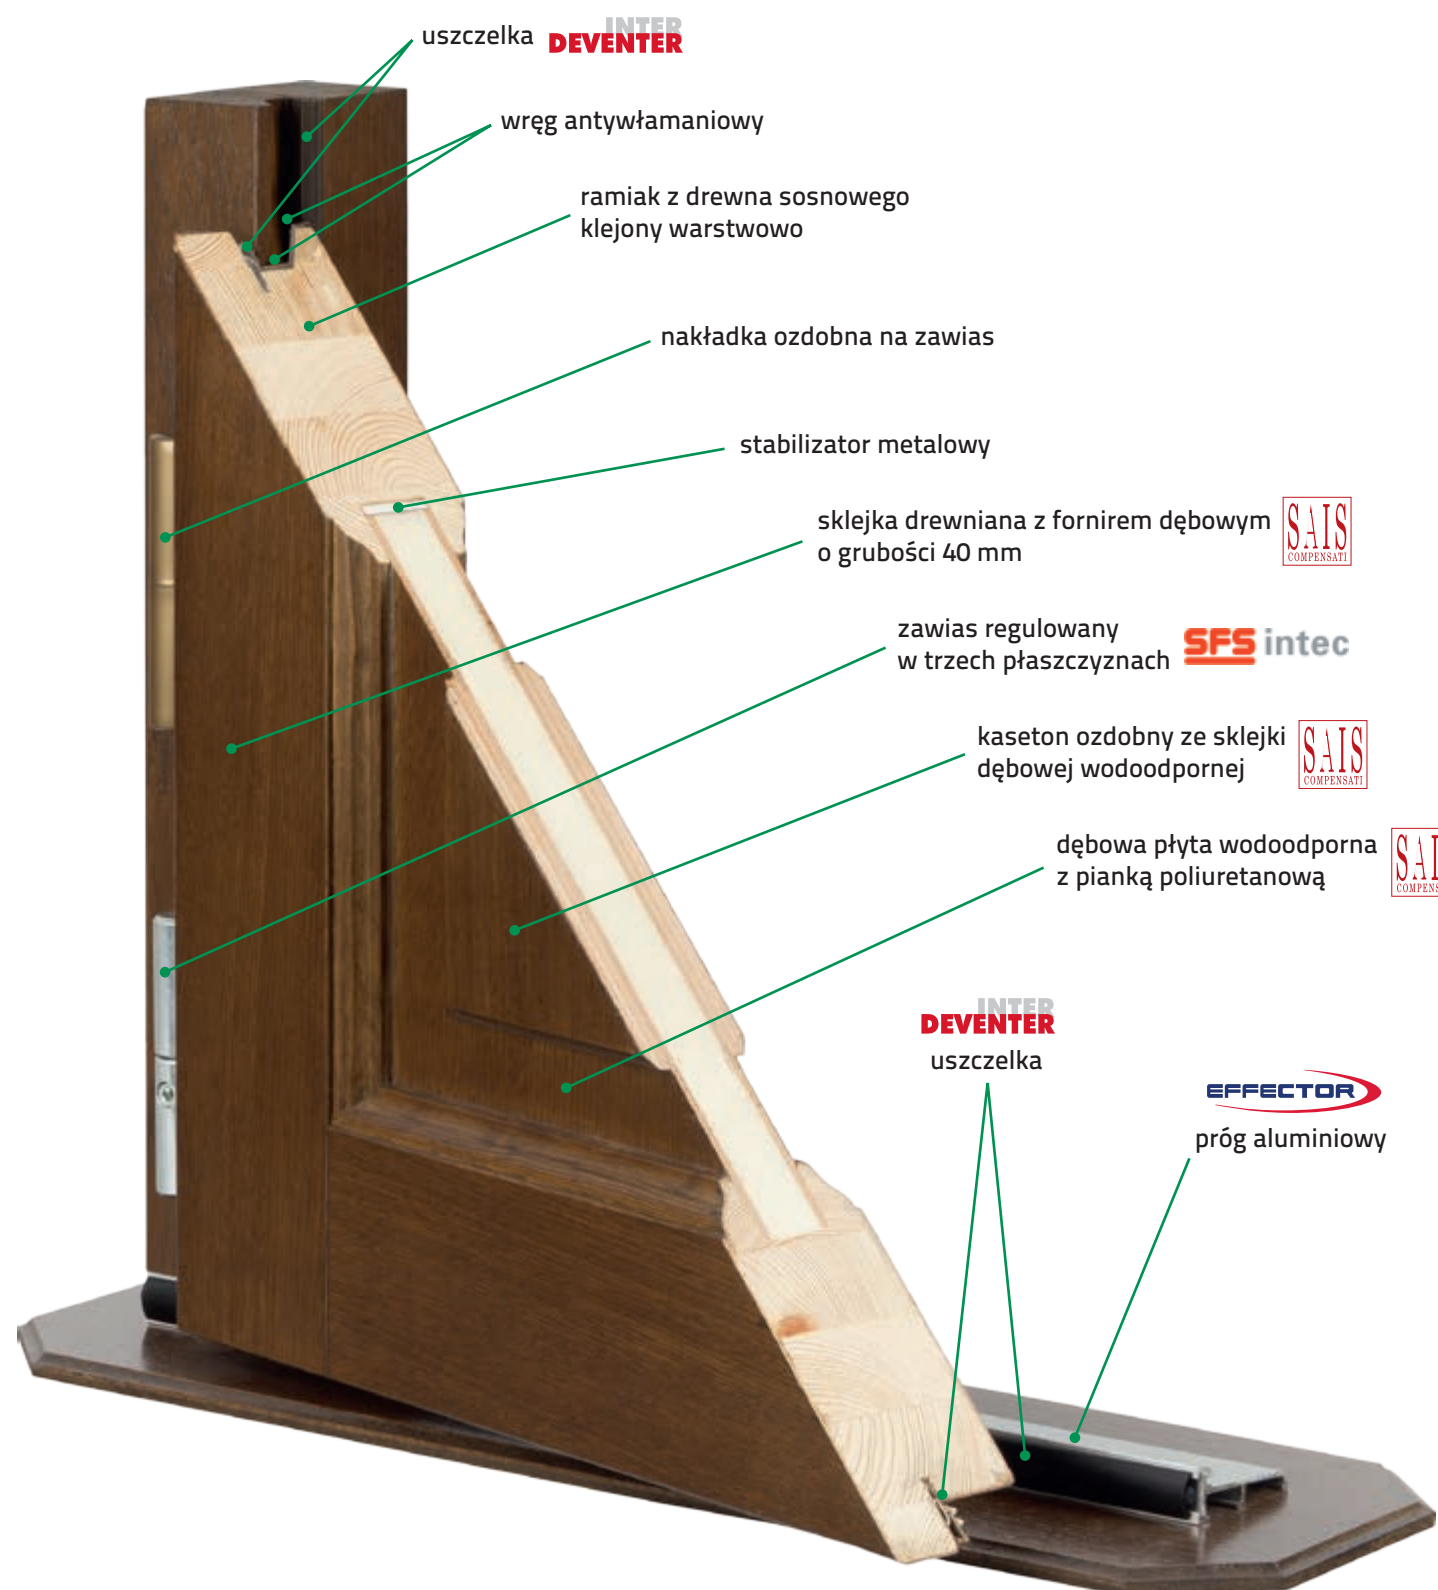

stanowisko obróbki okien i drzwi

stanowisko czopiarskie

centrum numeryczne CNC 5-cio osiowe dwustanowiskowe

lakierowanie

lakiernia

dział wykończeniowy

magazyn wyrobów gotowych

DRZWI ZEWNĘTRZNE / PRZEKRÓJ

PRZEKRÓJ DRZWI ZEWNĘTRZNYCH - GR. 63 mm LUB 70 mm

DOTYCZY DRZWI RAMOWO-SZKIELETOWYCH, RAMOWO-PŁYTOWYCH I RETRO

DRZWI ZEWNĘTRZNE / DANE TECHNICZNE

Wymiary:

- Typowe szerokości drzwi to: „80”, „90”.
- Typowe wymiary zewnętrzne drzwi o grubości 63 mm, np. „90” - 1025 mm x 2100 mm.
- Typowe wymiary zewnętrzne drzwi o grubości 70 mm, np. „90” - 1025 mm x 2100 mm.
- Typowa wysokość drzwi, to zakres od 2000 do 2150 mm.
- Maksymalna wysokość drzwi bez doświetla górnego 2200 mm.
- Maksymalna szerokość drzwi jednoskrzydłowych to 1125 mm.

Grubsze drzwi! + Cieplesze drzwi! + Bezpieczniejsze drzwi!

70 mm + **nawet $U_D=1,0$ W/m^2k** + **wręg antywłamaniowy** = **Dopłata tylko 199 zł**

* dotyczy drzwi jednoskrzydłowych

63 mm $U_D=1,2$ W/m^2k