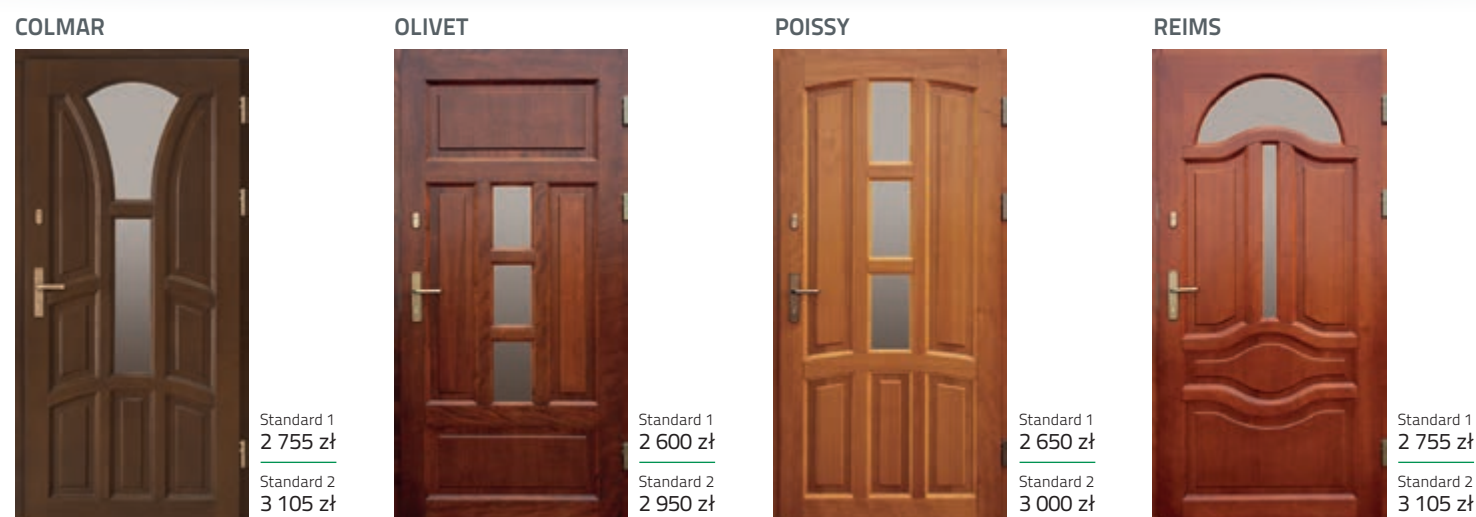

* dopłata za szkło wypukłe 200 zł

* dopłata za szkło wypukłe 90 zł

* dopłata za szkło wypukłe 100 zł