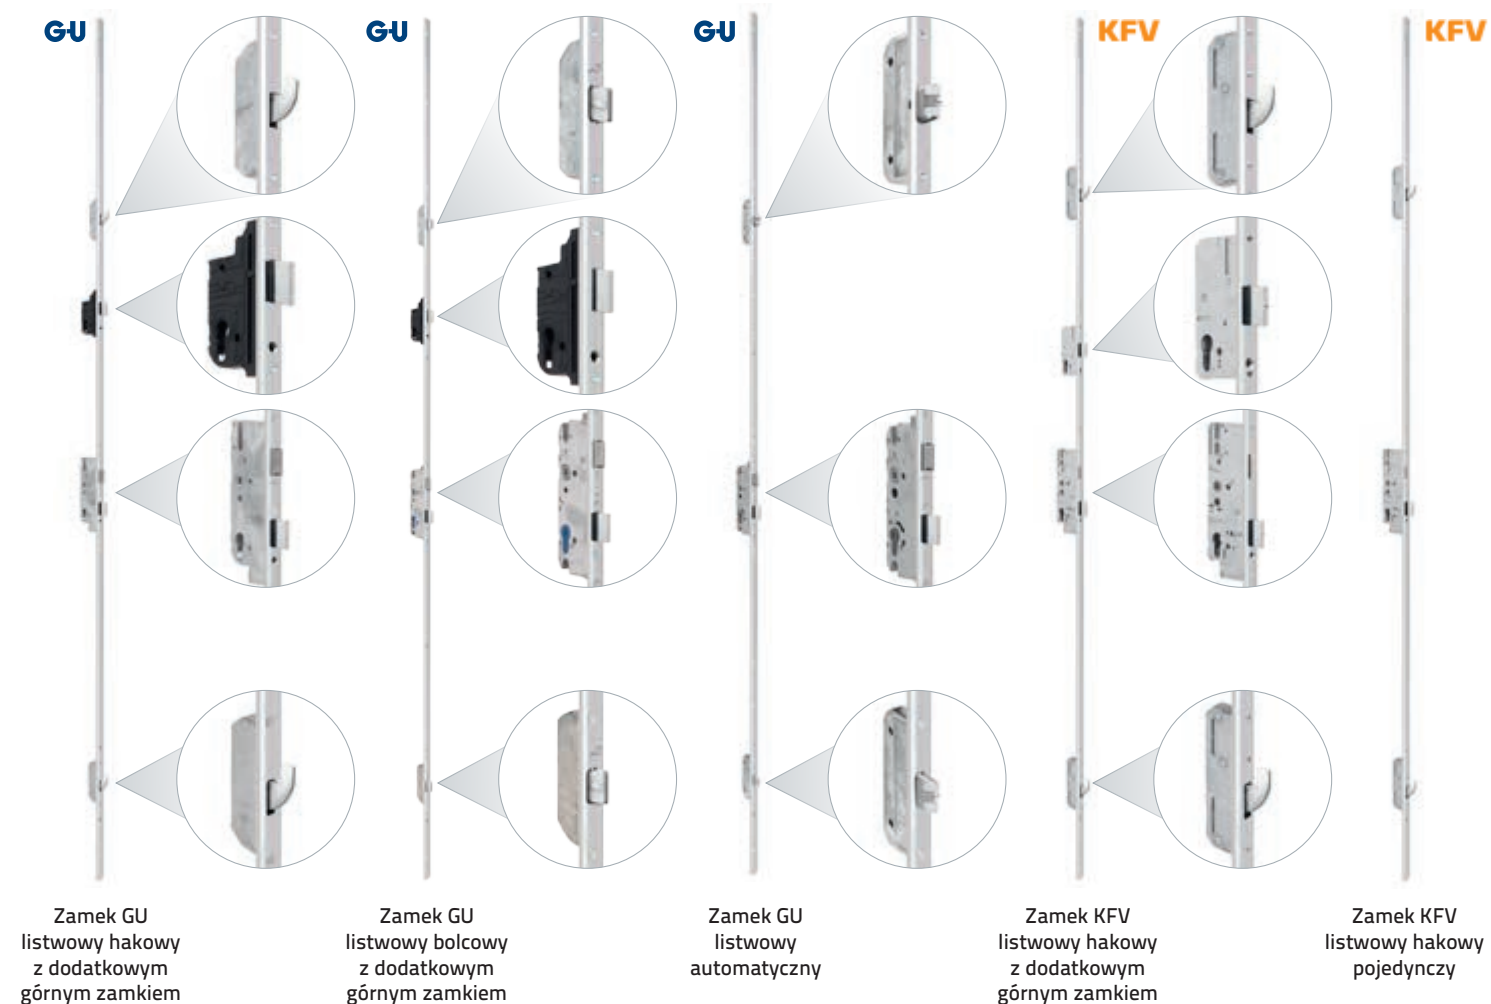

SZYLD HOPPE
satyna

AXA
HOME SECURITY

DRZWI ZEWNĘTRZNE / KLAMKI AXA

Klamki AXA slim występują tylko w połączeniu z antabą.

DRZWI ZEWNĘTRZNE / ZAMKI I DETALE

SAMOZAMYKACZ WPUSZCZANY W SKRZYDŁO

CZYTNIK LINII PAPILARNYCH

GU

DRZWI ZEWNĘTRZNE / AKCESORIA

Komplet dwóch wkładek niemieckiej firmy Wilka w systemie jednego klucza, mosiądz lub nikiel.

Zaczep regulowany do zamka listwowego

Blacha zaczepowa do elektrozaczepu

przełącznik dzień / noc

Zaczep do zamka dodatkowego

Zaczep regulowany

Zaczep do zamka hakowego

Zaczep do drzwi dwuskrzydłowych do progu termicznego GU.

Samozamykacz

Samozamykacz

Profil poszerzający 45 mm do progu termicznego

Profil poszerzający 30 mm do progu termicznego