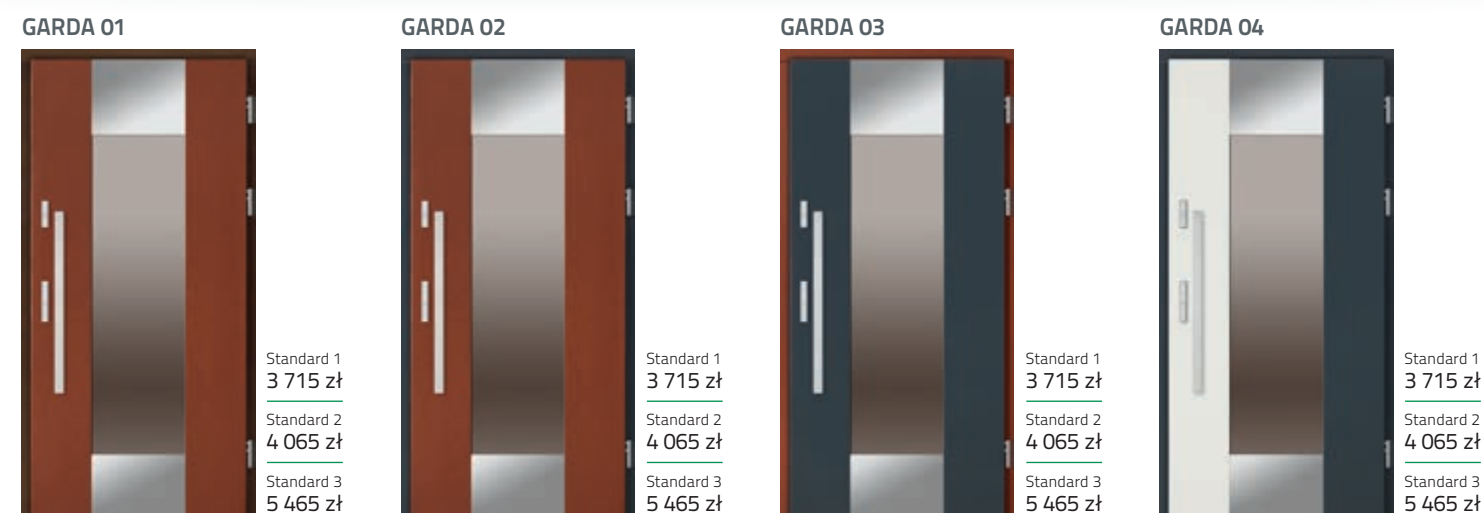

* dopłata za inox obustronny 190 zł