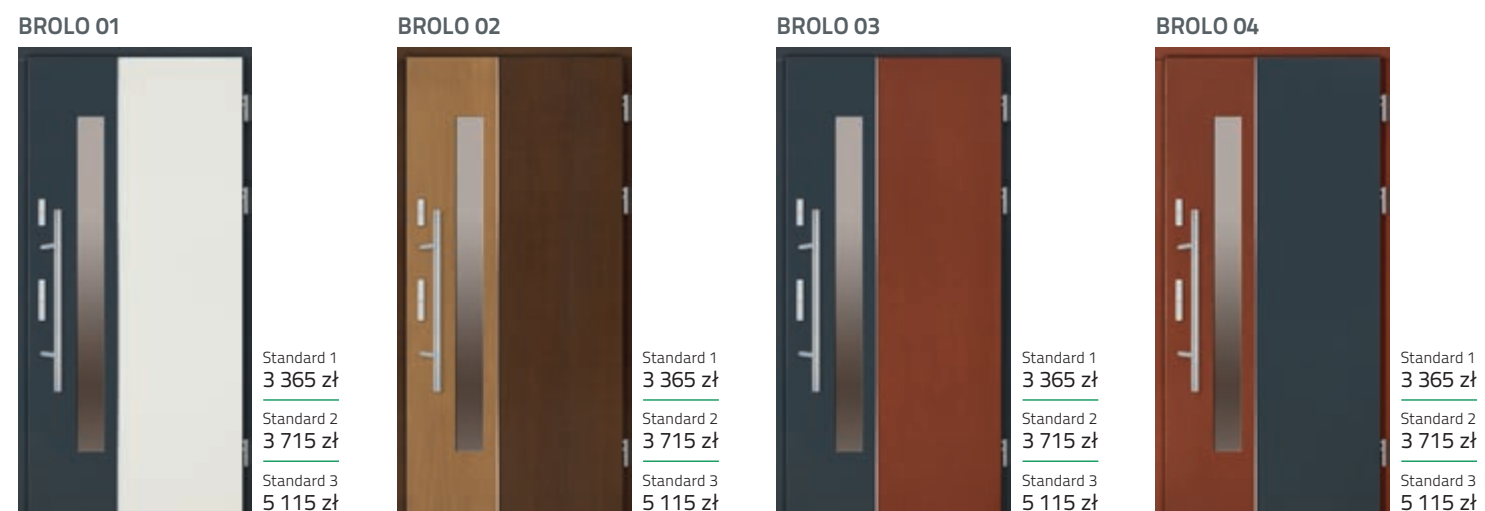

DRZWI ZEWNĘTRZNE DWUKOLOROWE

* dopłata za inox obustronny 100 zł