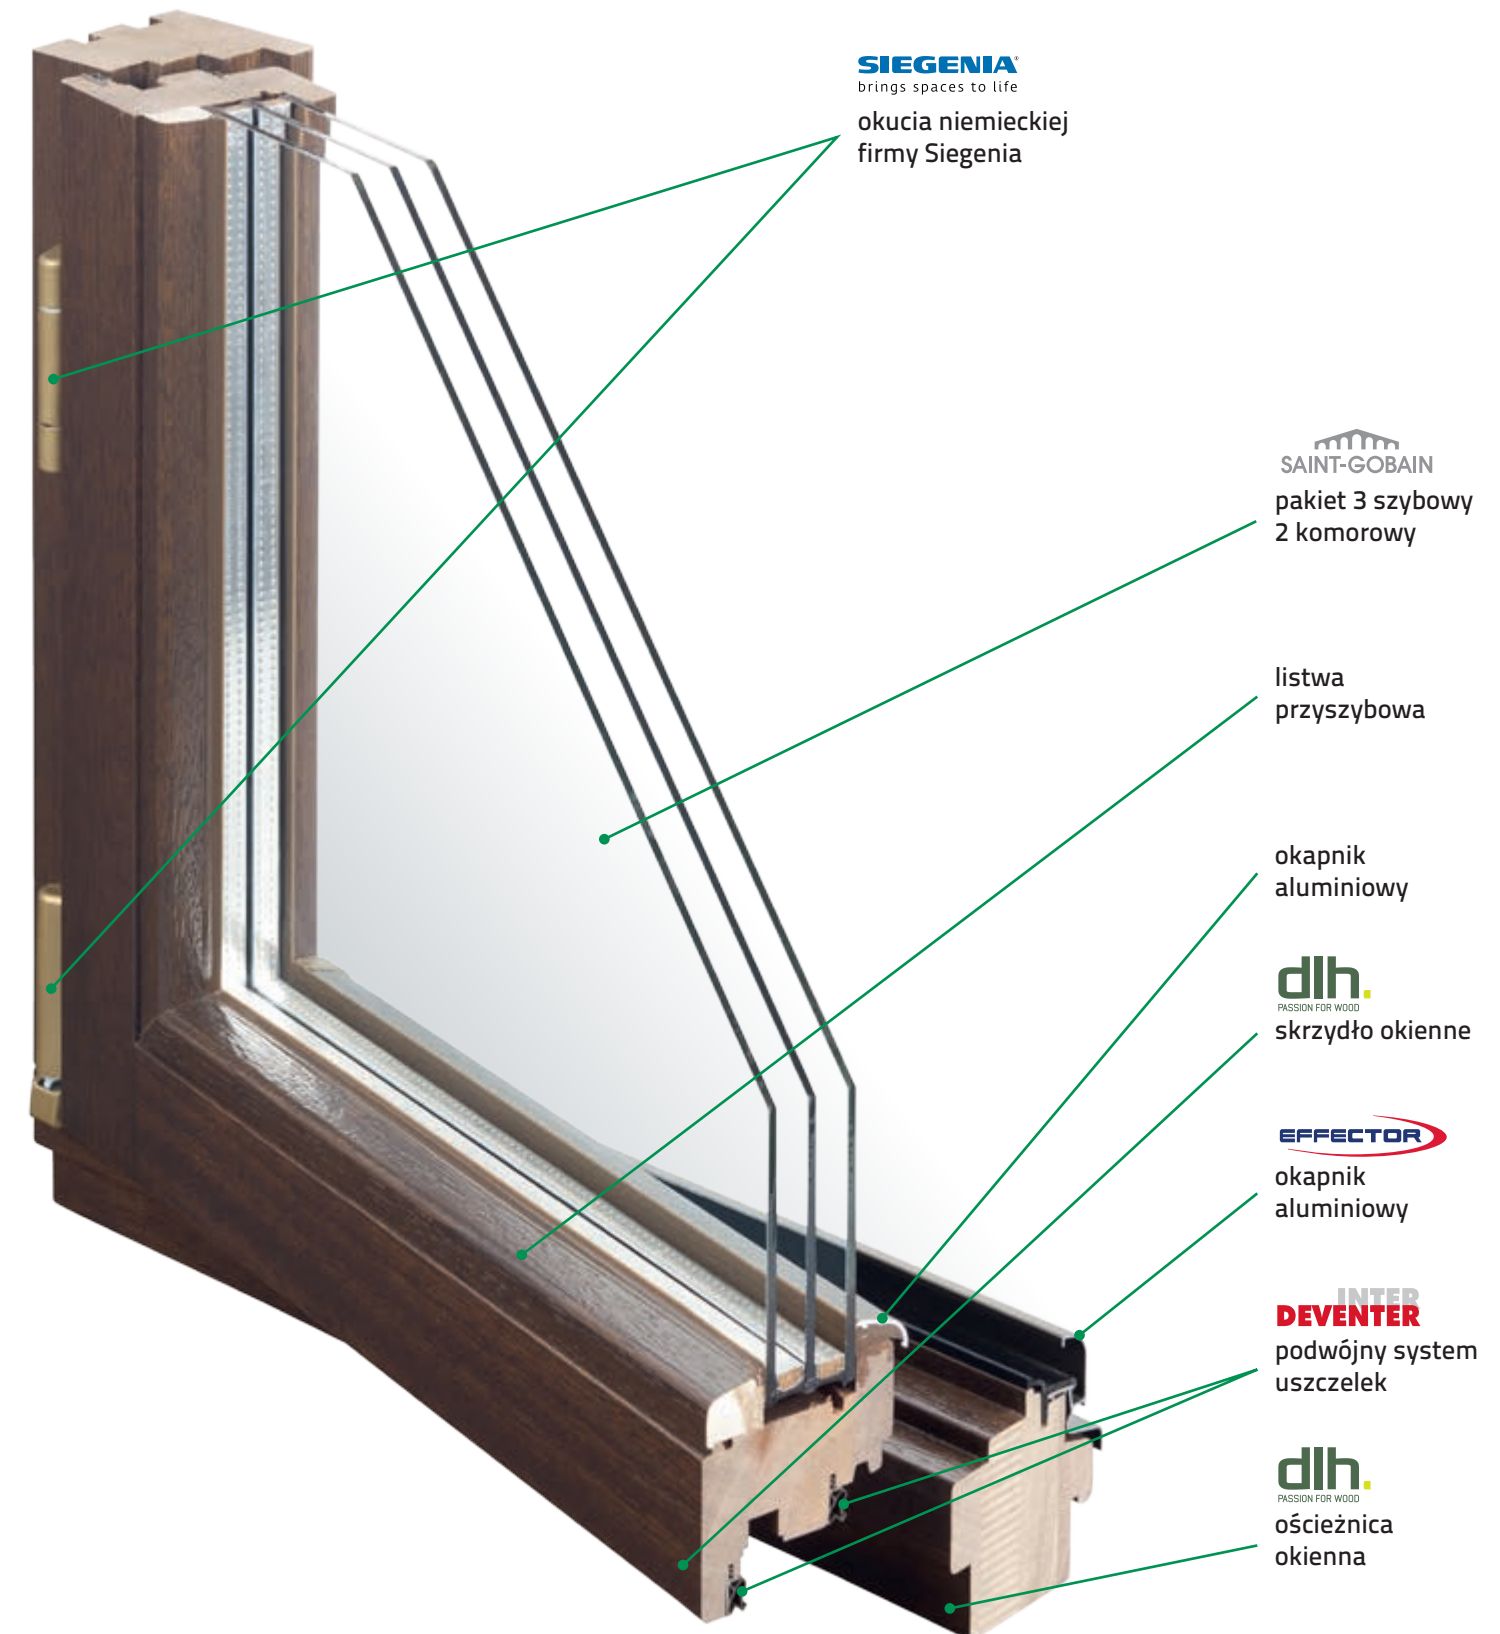

OKNA / PRZEKRÓJ

PRZEKRÓJ OKIENNY GR. 78 mm