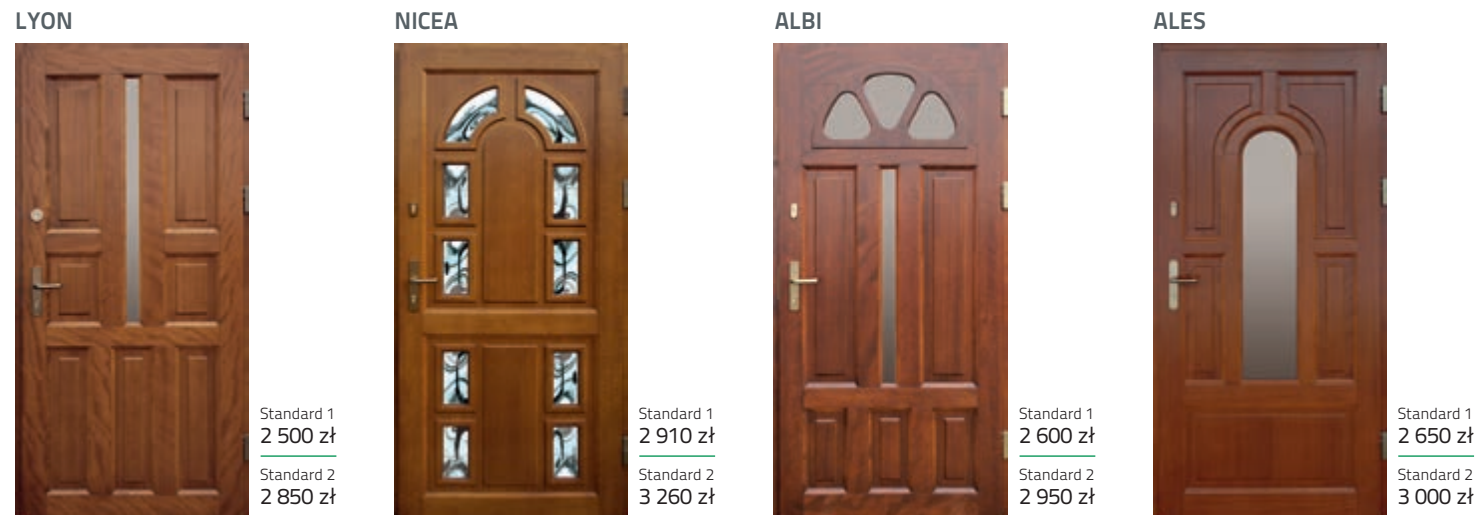

resującą alternatywę dla nowoczesnych drzwi. Poprzez charakterystyczny kształt oraz wysoką jakość materiałów oferujemy Państwu unikalny i trwały produkt, który sprawdzi się w wieloletnim użytkowaniu.

STANDARD 2

STANDARD 1

- skrzydło o grubości 63 mm z uszczelką
- ościeżnica stała o szerokości 100 mm z uszczelką
- metalowy stabilizator w ramiaku od strony zamka
- bezpieczny wkład szklony zespolony z szybą płaską LUSTRO WENECKIE lub z szybą wypukłą REFLEX BRĄZ
- trzy zawiasy szwajcarskiej firmy SFS regulowane w trzech płaszczyznach z zabezpieczeniem przed wykręceniem i nakładkami ozdobnymi
- wysokiej jakości klamka niemieckiej firmy Hoppe - London, stare złoto, długi sztyld
- dwa zamki niezależne
- dwie wkładki patentowe w systemie jednego klucza niemieckiej firmy WILKA
- górna wkładka z gałką
- komplet kluczy - 6 sztuk
- próg aluminiowy z uszczelką
- zamek listwowy hakowy z dodatkowym zamkiem górnym niemieckiej firmy GU
- punktowe zaczepy regulowane niemieckiej firmy GU
- próg termiczny aluminiowy niemieckiej firmy GU

UWAGA!

Wszystkie drzwi są kompletnie wyposażone we wkładki i klamki włącznie.

DRZWI ZEWNĘTRZNE RAMOWO-SZKIELETOWE

* dopłata za szkło wypukłe 250 zł

* dopłata za szkło wypukłe 200 zł

* dopłata za szkło wypukłe 190 zł