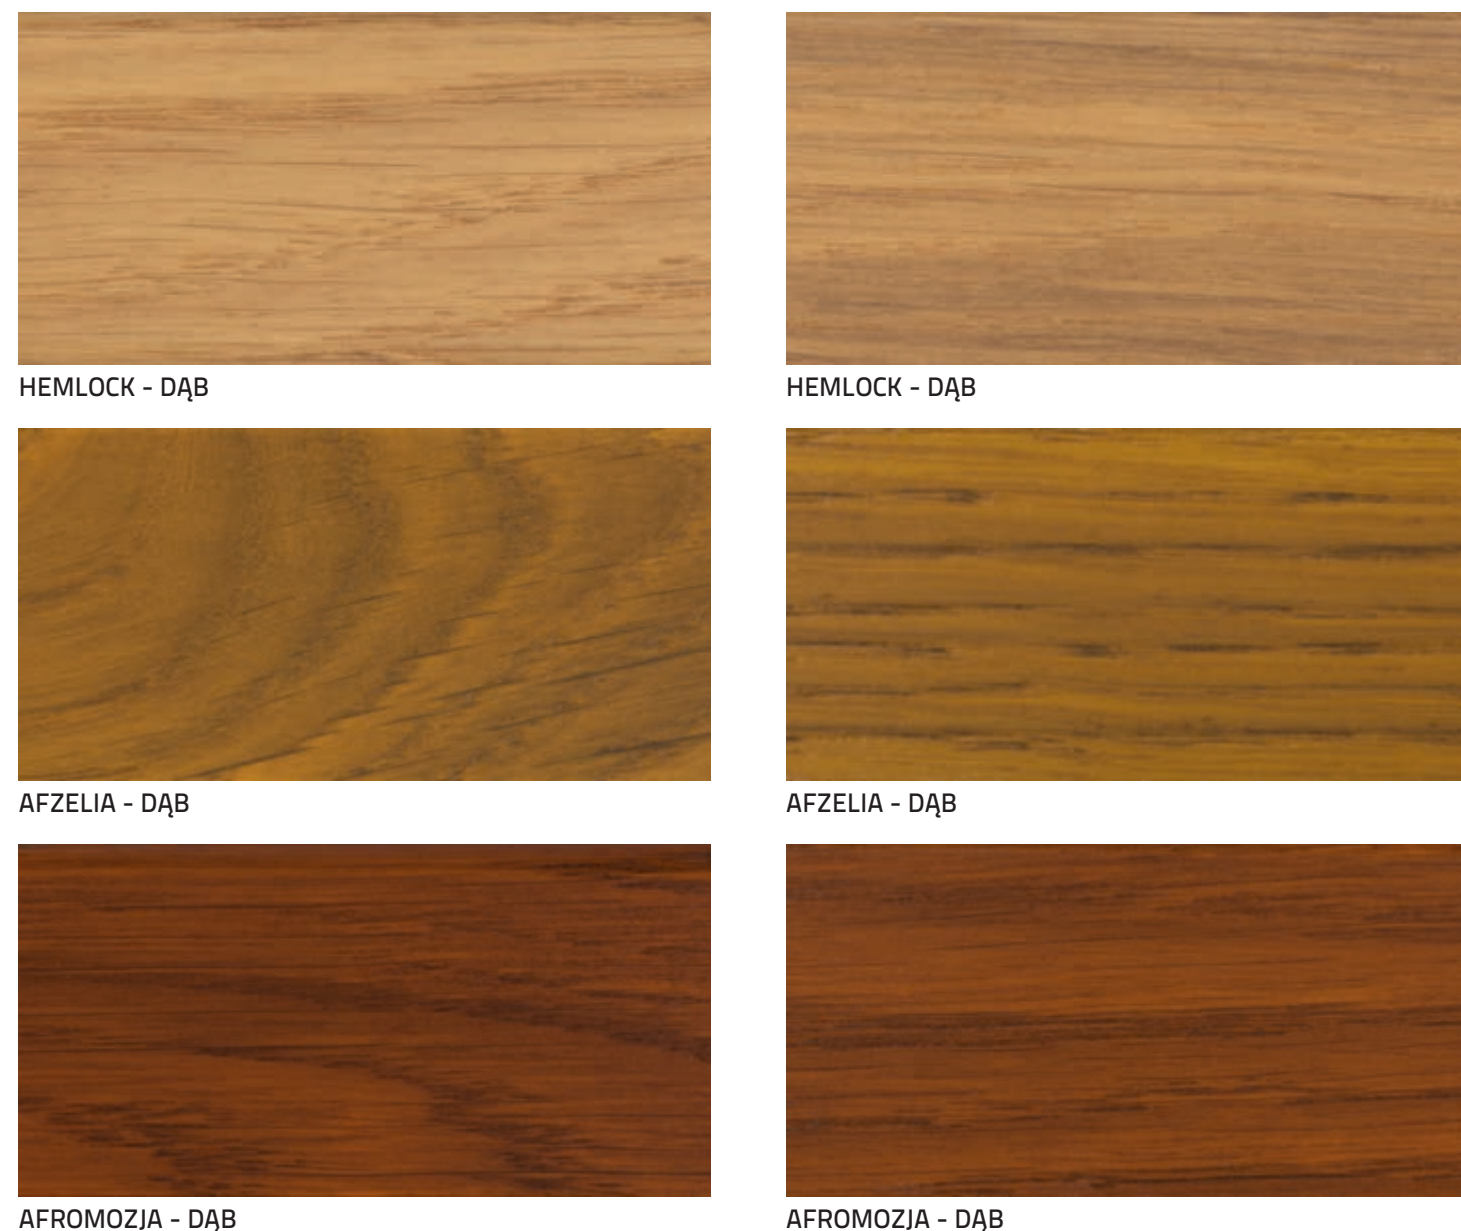

DRZWI ZEWNĘTRZNE / WYKOŃCZENIE

Przykłady możliwych różnic w wybarwieniu w zależności od różnego usłojenia drewna.

UWAGA!!!

Drewno to materiał naturalny, posiadający swoją własną unikalną i wyjątkową strukturę, dzięki czemu każde wykonane przez nas okna i drzwi posiadają indywidualny i niepowtarzalny charakter. Jego naturalne cechy powodują możliwość powstania różnic kolorystycznych w poszczególnych elementach okien i drzwi niestanowiących podstaw do reklamacji.