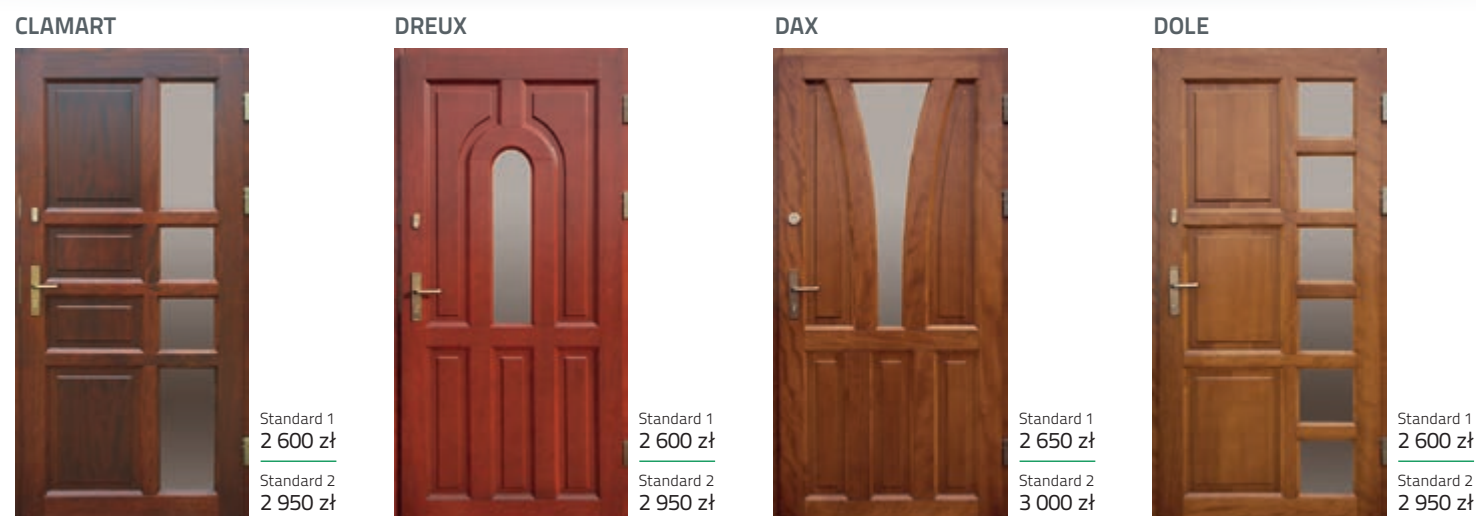

STANDARD 1

- skrzydło o grubości 63 mm z uszczelką
- ościeżnica stała o szerokości 100 mm z uszczelką
- metalowy stabilizator w ramiaku od strony zamka
- bezpieczny wkład szklony zespolony z szybą płaską LUSTRO WENECKIE lub z szybą wypukłą REFLEX BRĄZ
- trzy zawiasy szwajcarskiej firmy SFS regulowane w trzech płaszczyznach z zabezpieczeniem przed wykręceniem i nakładkami ozdobnymi
- wysokiej jakości klamka niemieckiej firmy Hoppe - London, stare złoto, długi sztyld
- dwa zamki niezależne
- dwie wkładki patentowe w systemie jednego klucza niemieckiej firmy WILKA
- górna wkładka z gałką
- komplet kluczy - 6 sztuk
- próg aluminiowy z uszczelką
- zamek listwowy hakowy z dodatkowym zamkiem górnym niemieckiej firmy GU
- punktowe zaczepy regulowane niemieckiej firmy GU
- próg termiczny aluminiowy niemieckiej firmy GU

UWAGA!

Wszystkie drzwi są kompletnie wyposażone we wkładki i klamki włącznie.

DRZWI ZEWNĘTRZNE RAMOWO-SZKIELETOWE

* dopłata za szkło wypukłe 250 zł

* dopłata za szkło wypukłe 200 zł

* dopłata za szkło wypukłe 190 zł