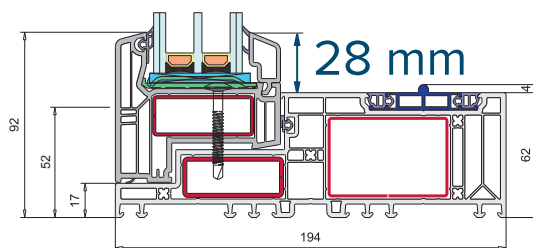

Są to doskonałe systemy do zabudowy drzwi tarasowych o dużych gabarytach. Możliwe jest wykonanie elementów wielkoformatowych o wymiarach nawet do **6,5 x 2,7 m!***

MAKSYMALNIE DUŻE PRZESZKLENIE

VEKAMOTION 82 MAX to maksymalna powierzchnia szkła przy jednocześnie minimalnej szerokości profili. Okno tarasowe od zewnątrz wydaje się niemal bezramowe!

W stałym skrzydle wysokość profilu od strony pomieszczeń wynosi zaledwie **28 mm**. Dzięki czemu szyba może być **szersza o 7 cm** i **wyższa o 13 cm**.

Wyjątkowe cechy:

- ✓ Perfekcyjny współczynnik izolacji cieplnej. Wartość **U_w od 0,73 W (m²K) VEKAMOTION 82 MAX**
- ✓ Możliwość montażu pakietów szybowych **do 50 mm**.
- ✓ Wodoszczelność w najwyższej **klasie 9A** dzięki innowacyjnym uszczelnieniom.
- ✓ Pierwszy system drzwi podnoszących-przesuwających z PVC przeznaczony do **wózków kompaktowych**.
- ✓ Nowy ciepły **próg PVC** umożliwia montaż niemal **bezprogowy**.
- ✓ Kompatybilny z systemem **V82 POWERTHERM+**.
- ✓ Duży wybór wzornictwa i kolorystyki profili – kolory z palety RAL, drewnopodobne, wykończenie SPECTRAL.

Porównanie systemów:

| | VEKAMOTION 82 | VEKAMOTION 82 MAX |
|---------------------------------------|-----------------|-------------------|
| Głębokość profilu: | 82 mm / 194 mm | |
| Wysokość progów: | 62 mm | |
| Maks. wymiary, okno białe, schemat C: | 6500 x 2700 mm | |
| U _w W(m ² K)**: | 0,78 | 0,73 |
| Możliwe schematy: | A, C, D, | A, C, |
| Wysokość progów ze skrzydłem stałym: | 152 mm | 92 mm |