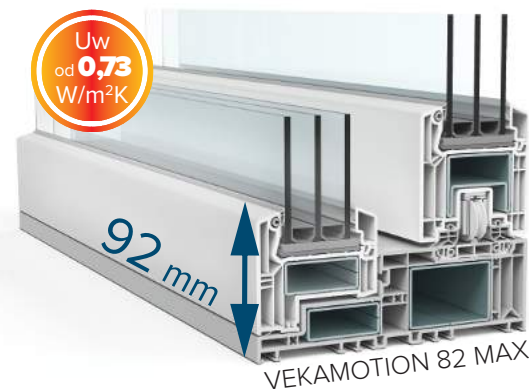

Są to doskonałe systemy do zabudowy drzwi tarasowych o dużych gabarytach. Możliwe jest wykonanie elementów wielkoformatowych o wymiarach nawet do **6,5 x 2,7 m!***

MAKSYMALNIE DUŻE PRZESZKLENIE

VEKAMOTION 82 MAX to maksymalna powierzchnia szkła przy jednocześnie minimalnej szerokości profili. Okno tarasowe od zewnątrz wydaje się niemal bezramowe!

W stałym skrzydle wysokość profilu od strony pomieszczeń wynosi zaledwie **28 mm**. Dzięki czemu szyba może być **szersza o 7 cm** i **wyższa o 13 cm**.

Wyjątkowe cechy:

- ✓ Perfekcyjny współczynnik izolacji cieplnej. Wartość **U_w od 0,73 W (m²K) VEKAMOTION 82 MAX**
- ✓ Możliwość montażu pakietów szybowych **do 50 mm**.
- ✓ Wodoszczelność w najwyższej **klasie 9A** dzięki innowacyjnym uszczelnieniom.
- ✓ Pierwszy system drzwi podnoszących-przesuwających z PVC przeznaczony do **wózków kompaktowych**.
- ✓ Nowy ciepły **próg PVC** umożliwia montaż niemal **bezprogowy**.
- ✓ Kompatybilny z systemem **V82 POWERTHERM+**.
- ✓ Duży wybór wzornictwa i kolorystyki profili – kolory z palety RAL, drewnopodobne, wykończenie SPECTRAL.

Porównanie systemów:

| | VEKAMOTION 82 | VEKAMOTION 82 MAX |
|---------------------------------------|-----------------|-------------------|
| Głębokość profilu: | 82 mm / 194 mm | |
| Wysokość progów: | 62 mm | |
| Maks. wymiary, okno białe, schemat C: | 6500 x 2700 mm | |
| U _w W(m ² K)**: | 0,78 | 0,73 |
| Możliwe schematy: | A, C, D, | A, C, |
| Wysokość progów ze skrzydłem stałym: | 152 mm | 92 mm |