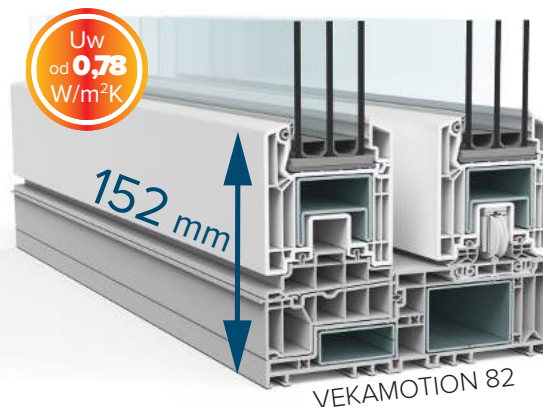

Są to doskonałe systemy do zabudowy drzwi tarasowych o dużych gabarytach. Możliwe jest wykonanie elementów wielkoformatowych o wymiarach nawet do **6,5 x 2,7 m!***

MAKSYMALNIE DUŻE PRZESZKLENIE

VEKAMOTION 82 MAX to maksymalna powierzchnia szkła przy jednocześnie minimalnej szerokości profili. Okno tarasowe od zewnątrz wydaje się niemal bezramowe!

W stałym skrzydle wysokość profilu od strony pomieszczeń wynosi zaledwie **28 mm**. Dzięki czemu szyba może być **szersza o 7 cm** i **wyższa o 13 cm**.

Wyjątkowe cechy:

- ✓ Perfekcyjny współczynnik izolacji cieplnej. Wartość **U_w od 0,73 W (m²K) VEKAMOTION 82 MAX**
- ✓ Możliwość montażu pakietów szybowych **do 50 mm**.
- ✓ Wodoszczelność w najwyższej **klasie 9A** dzięki innowacyjnym uszczelnieniom.
- ✓ Pierwszy system drzwi podnoszących-przesuwających z PVC przeznaczony do **wózków kompaktowych**.
- ✓ Nowy ciepły **próg PVC** umożliwia montaż niemal **bezprogowy**.
- ✓ Kompatybilny z systemem **V82 POWERTHERM+**.
- ✓ Duży wybór wzornictwa i kolorystyki profili – kolory z palety RAL, drewnopodobne, wykończenie SPECTRAL.

Porównanie systemów:

| | VEKAMOTION 82 | VEKAMOTION 82 MAX |
|---------------------------------------|-----------------|-------------------|
| Głębokość profilu: | 82 mm / 194 mm | |
| Wysokość progów: | 62 mm | |
| Maks. wymiary, okno białe, schemat C: | 6500 x 2700 mm | |
| U _w W(m ² K)**: | 0,78 | 0,73 |
| Możliwe schematy: | A, C, D, | A, C, |
| Wysokość progów ze skrzydłem stałym: | 152 mm | 92 mm |